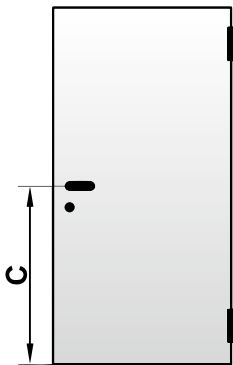

---

<b>Brandschutz</b>	<b>Rahmenlicht Höhe</b>	<b>Öffnungsrichtung / DIN-Richtung</b>
Ja      Nein	mm	DIN Rechts
<b>Dauerfunktion, Rauchschutz</b>	<b>Rahmenlicht Breite</b>	DIN Links
Ja      Nein	mm	

---

**Bandtyp**, vorgegeben  
 (nicht im Lieferumfang enthalten)

**Simons TE 541 3D FVZ** (2 Bandaufnahmen in der Zarge)

**Mitte Drücker ab Oberkante Fussboden** in [mm]

C = Standard = 1007mm

<b>C</b>	Alternativ
1007 mm	

**Schlosstyp**, vorgegeben  
 (nicht im Lieferumfang enthalten)

MSL / ASSA ABLOY 1113 Blocks Schloss CASA Gamma  
 Sicherheitseinsteckschloss mit Blockmagnet bauseits,  
 Stulpabmessung BxHxT 18 x 230 x 3mm

**Magnetschliessblech**, vorgegeben  
 (nicht im Lieferumfang enthalten)

Fräsung in der Zarge vorbereitet für Flachschiessblech  
 MSL / ASSA ABLOY B-1255.133 mit Magnet bauseits,  
 Stulpabmessung BxHxT 20 x 230 x 3mm