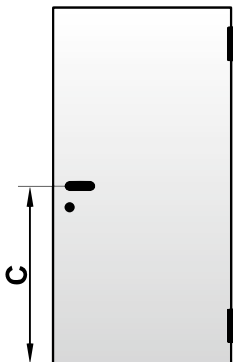

Type de fiche, défini
(ne fait pas partie du contenu de la livraison)

Simons TE 541 3D FVZ (2 réceptions dans l' huisserie)

milieu de la poignée dès le bord sup. du sol en [mm]

C = Standard = 1007mm

C	alternatif
1007 mm	

Type de serrure, défini
(ne fait pas partie du contenu de la livraison)

KFV 116 Serrure à mortaiser avec aimant
Serrure à mortaiser avec aimant coté commettant,
dim. du meneau (larg. x h x prof.) 20 x 235 x 3mm