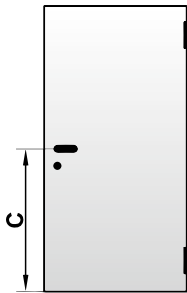

Fonction continue, prot. à la fumée

oui non

Vide de l'huisserie en largeur

mm

DIN gauche

Type de fiche, défini

(ne fait pas partie du contenu de la livraison)

Simons TE 541 3D FVZ (2 réceptions fiches dans l'huisserie)

milieu de la poignée dès le bord sup. du sol en [mm]

C = Standard = 1007mm

C	alternatif
1007 mm	

Type de serrure, défini

(ne fait pas partie du contenu de la livraison)

MSL / ASSA ABLOY 1113 serrure bloc CASA Gamma Serrure à mortaiser de sécurité avec aimant coté commettan, dim. du meneau (larg.x h x prof.) 18 x 230 x 3mm

Gâche av. aimant, vorgegeben

(ne fait pas partie du contenu de la livraison)

Un fraisage pour la gâche est préparé dans l'huisserie MSL / ASSA ABLOY B-1255.133 avec aimant coté commettan, dim. du meneau (larg.x h x prof.) 20 x 230 x 3mm